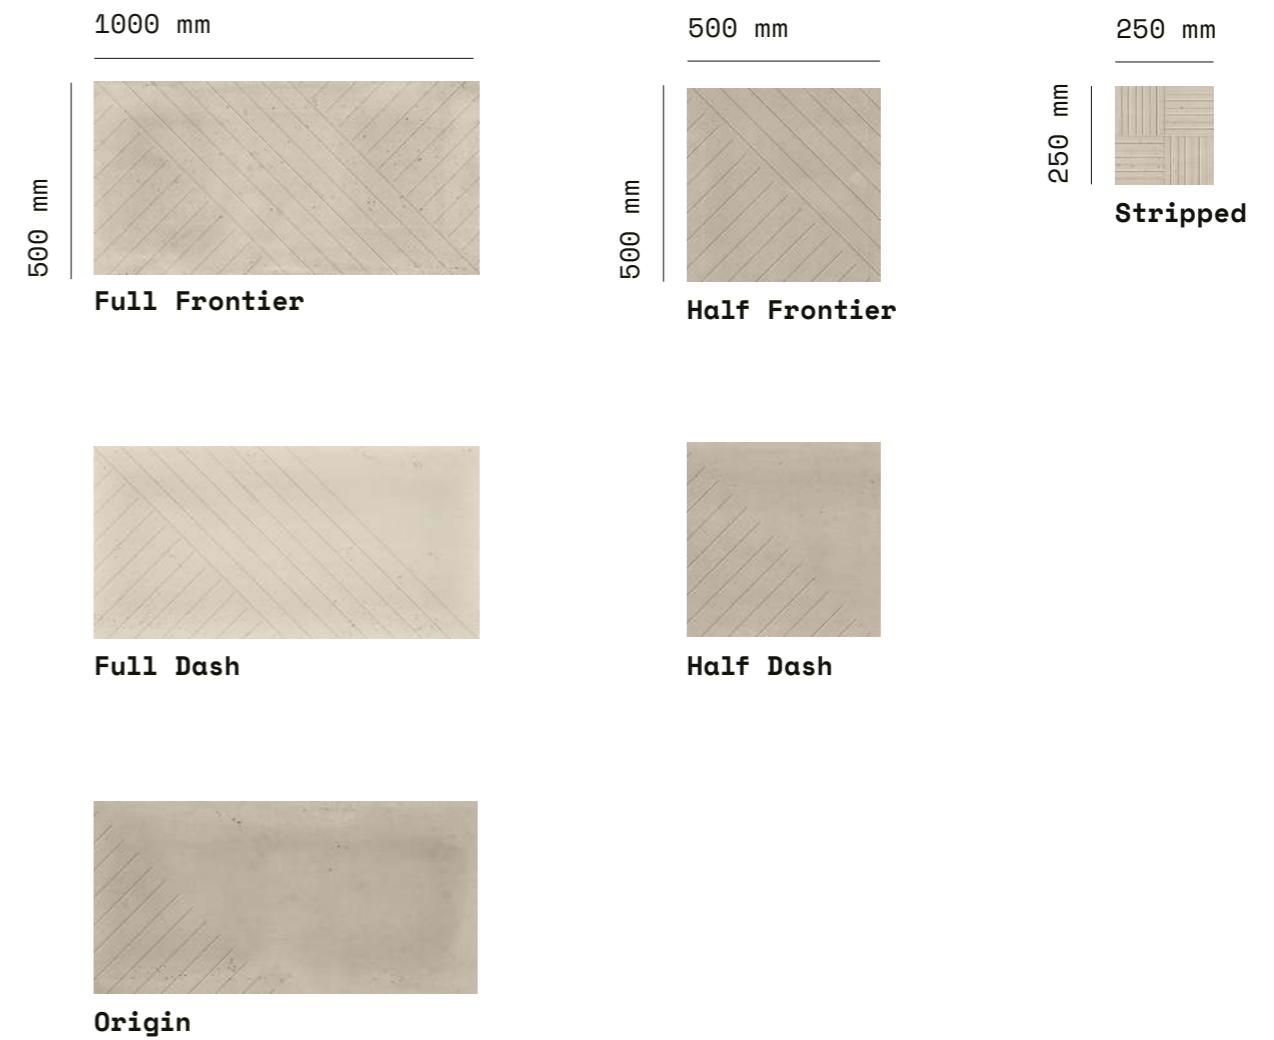

Grooves that bring your concrete to life!

Charming and bold, it promises seduction through irreverence lines.

The combination with Flat Line, transforms your project into something unique and personalized, creating stunning and contemporary spaces.