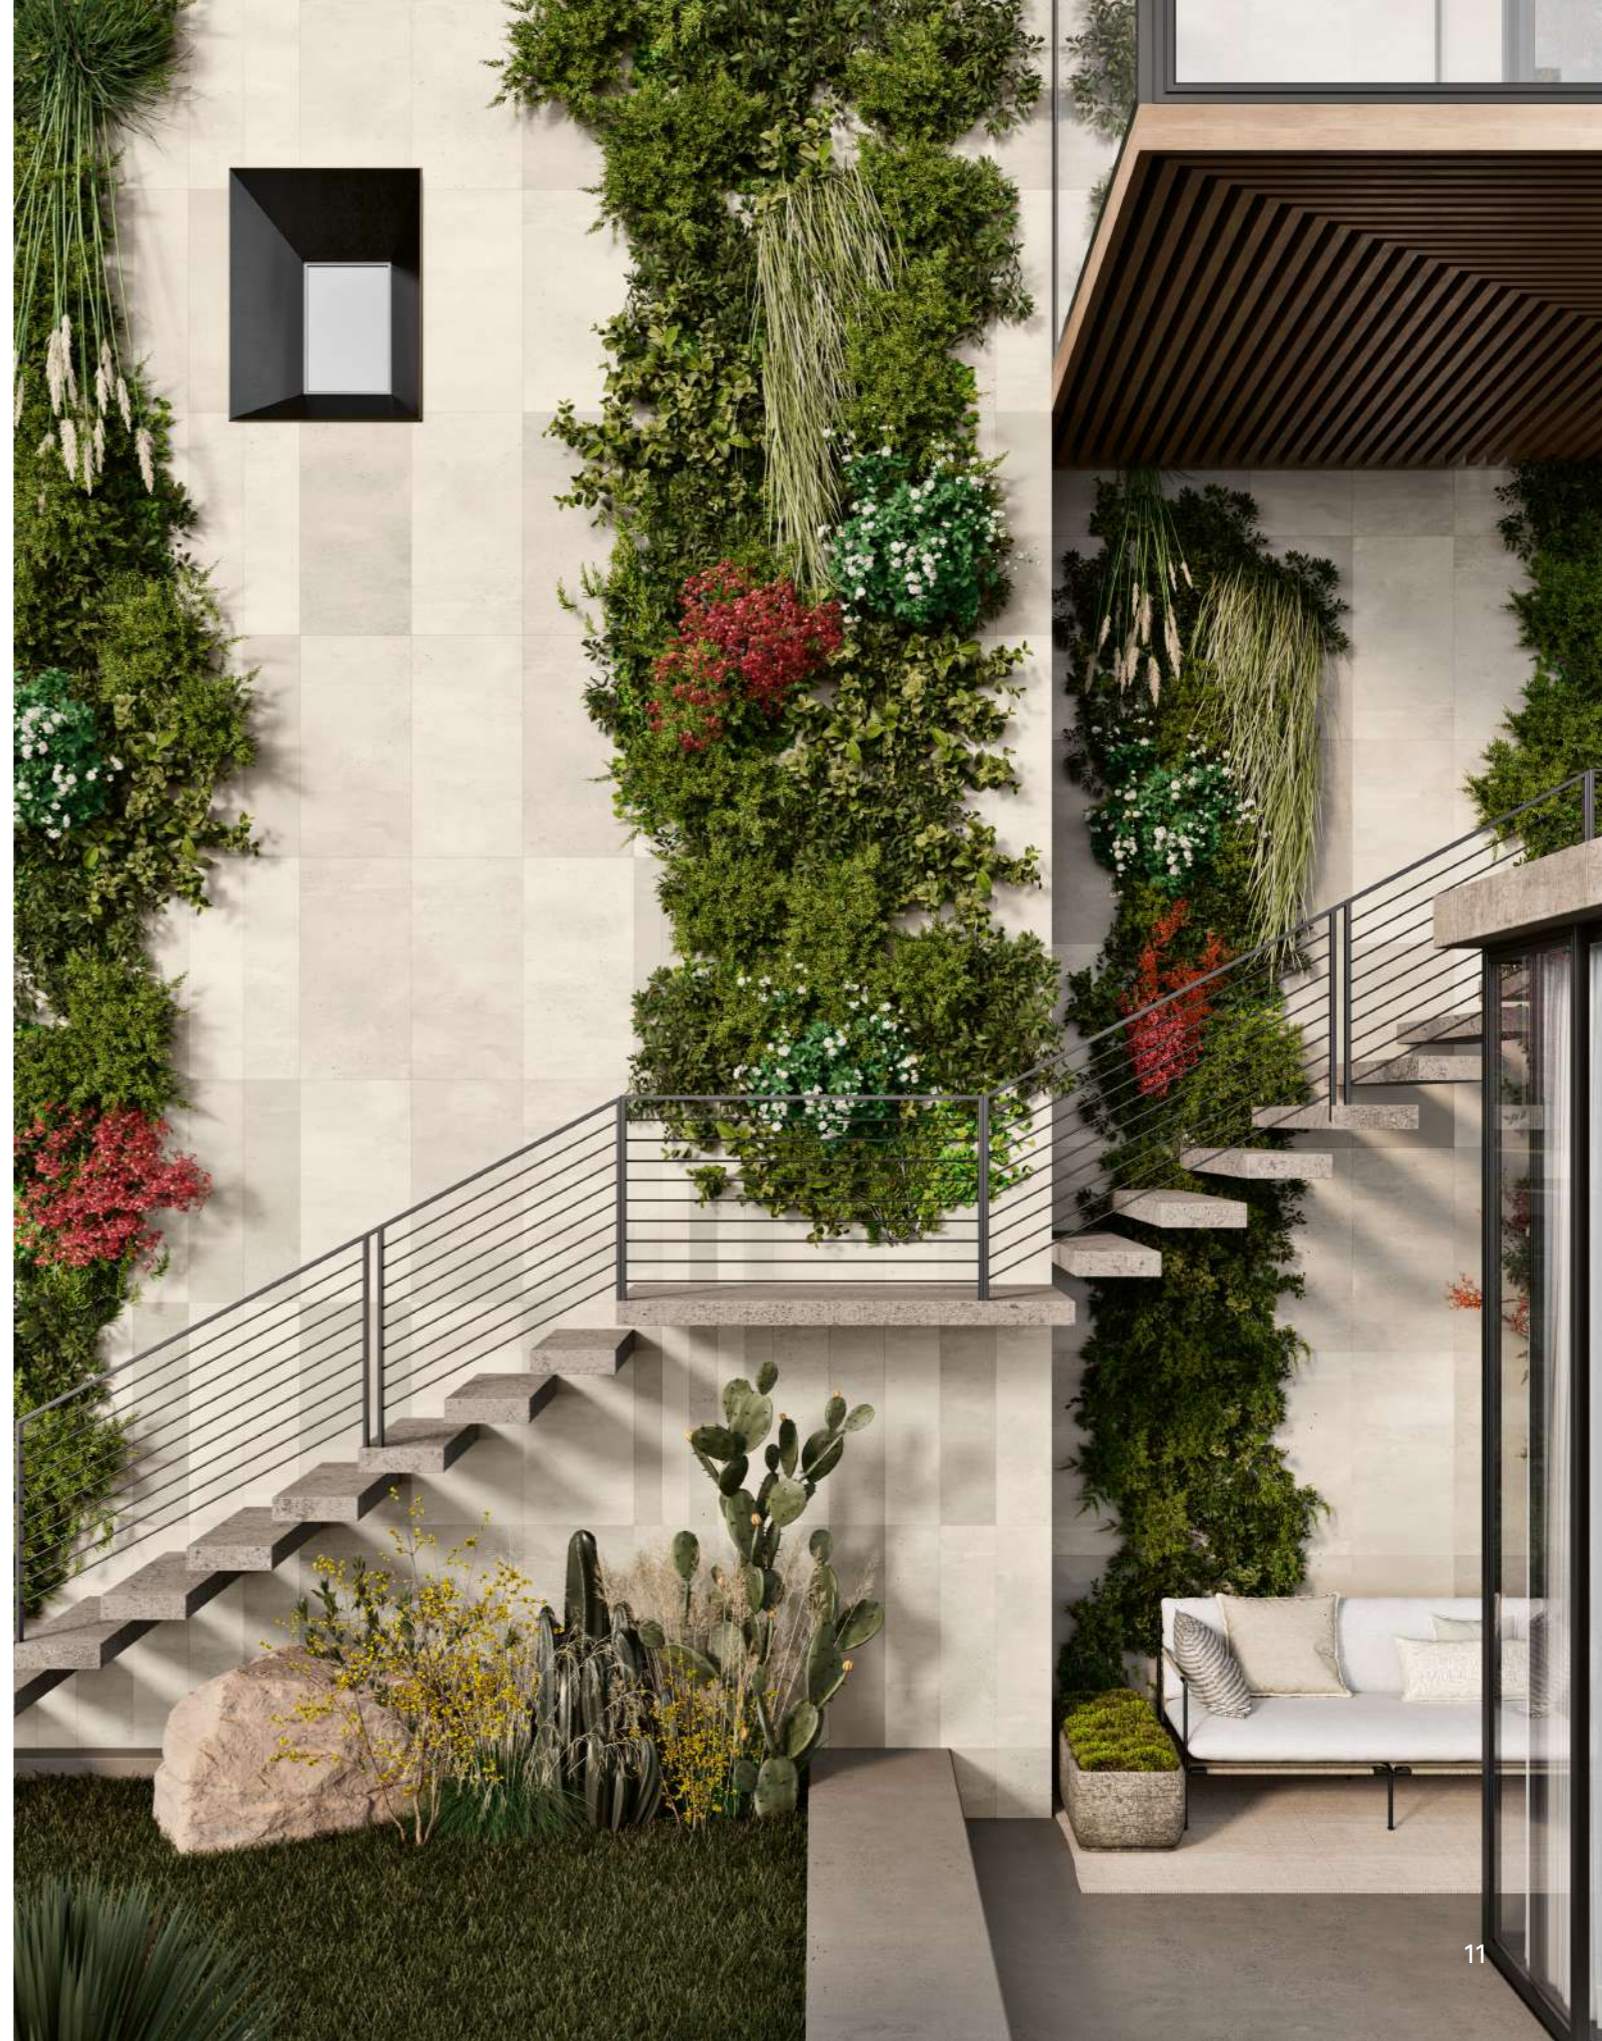

MAIS SEGURO E SUSTENTÁVEL

- Dimensões otimizadas;
- Facilidade de transporte;
- Apenas 4 kg m²;
- Obra rápida, limpa e fácil;
- Investimento reduzido;
- Produzido com energias renováveis;

ECO-FRIENDLY

SLIMCRETE is a natural concrete wall covering free from contaminants.

Cores

Colours

SLIMCRETE é um revestimento de betão, disponível em 10 cores distintas capazes de se adaptar aos mais diversos estilos de arquitetura e decoração.

SLIMCRETE is a concrete wall covering, available in 10 different colours. Suitable for every style of architecture and decoration.