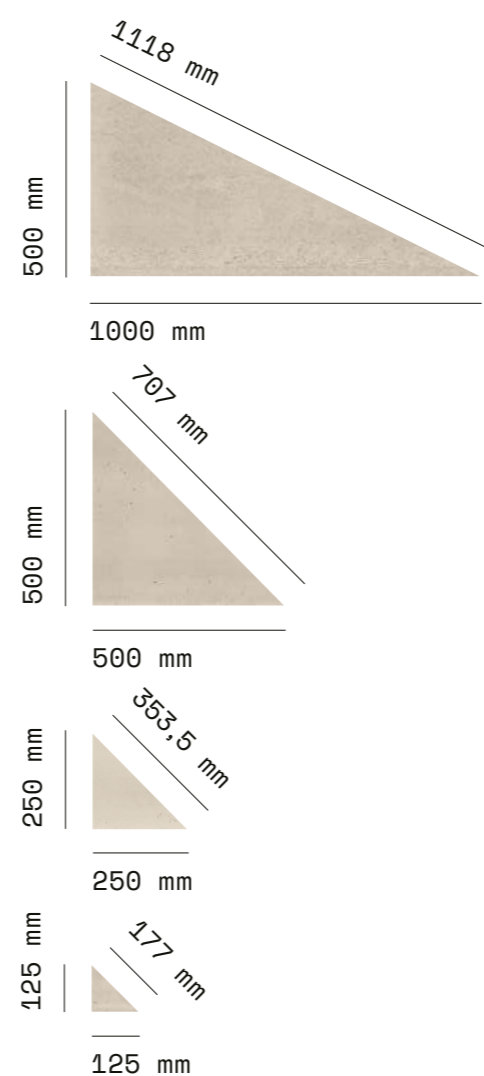

Flat Line

Interior | Exterior
Indoor | Outdoor

Não é um simples betão!

Formas geométricas que conseguem transitar pelos mais diferentes estilos, indo do clássico ao contemporâneo.

Uma linha intemporal e harmoniosa, que permite uma infinidade de combinações entre as várias dimensões e formatos, permitindo criar designs únicos ajustados a cada projeto.

It's not a basic concrete!

Different geometric shapes make it possible to create different designs, from classic to contemporary.

A timeless and harmonious line, which allows an infinity of combinations, between different dimensions and formats, allowing to create unique designs in each project.

Rectangle

Square

Triangle

*Disponível em todas as cores
*Available in all colours