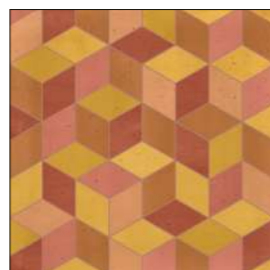

Muretto

249,9 mm

Muretto Cement*

Muretto Light Ashes
Salt | Cement | Wolf

Muretto Burnt Wood
Wolf | Coal | Cement

*Disponíveis também nas cores Coal, Wolf, Salt, Brick, Scarlet, Terracota, Saffron, Moss e Lagoon