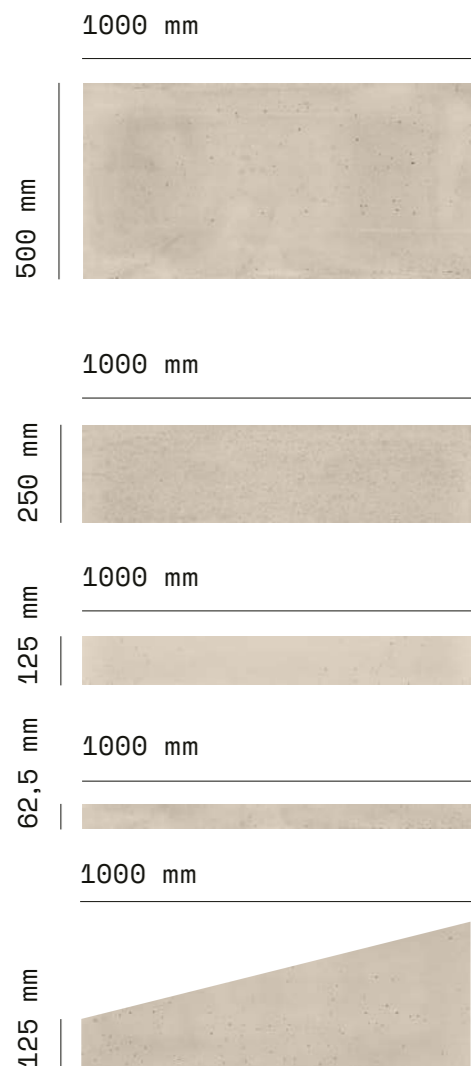

Flat Line

Interior | Exterior
Indoor | Outdoor

Não é um simples betão!

Formas geométricas que conseguem transitar pelos mais diferentes estilos, indo do clássico ao contemporâneo.

Uma linha intemporal e harmoniosa, que permite uma infinidade de combinações entre as várias dimensões e formatos, permitindo criar designs únicos ajustados a cada projeto.

It's not a basic concrete!

Different geometric shapes make it possible to create different designs, from classic to contemporary.

A timeless and harmonious line, which allows an infinity of combinations, between different dimensions and formats, allowing to create unique designs in each project.

Rectangle