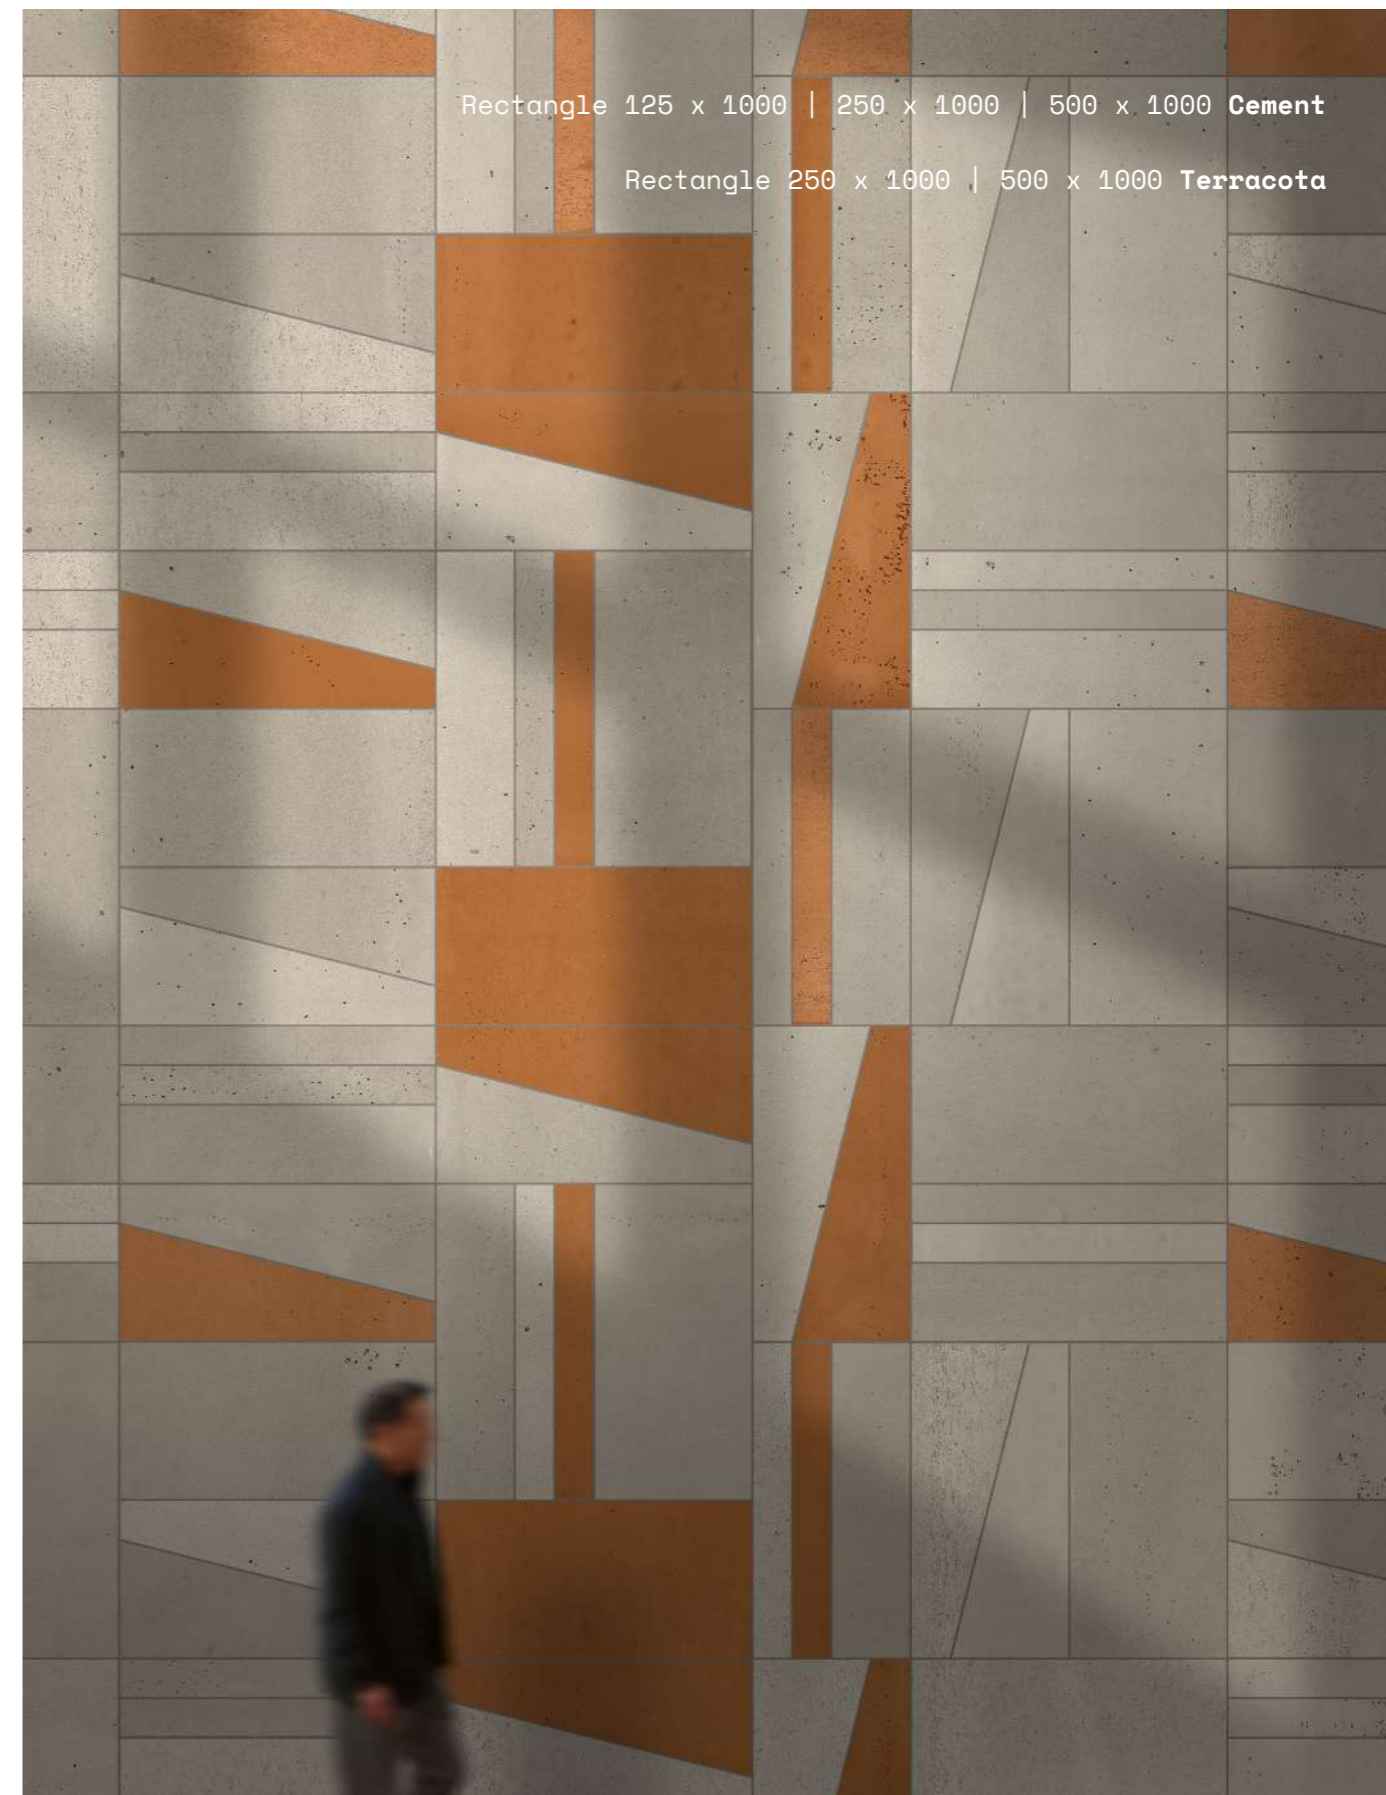

Rectangle

Square

Triangle

*Disponível em todas as cores
*Available in all colours

Groove Line

Interior | Exterior
Indoor | Outdoor

Sulcos que dão vida ao betão!

Charmosa e arrojada, promete seduzir através das linhas da irreverência.